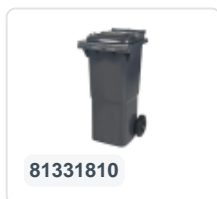

Geschikte accessoires