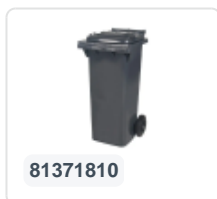

Geschikte accessoires