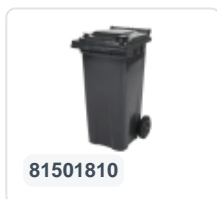

Geschikte accessoires