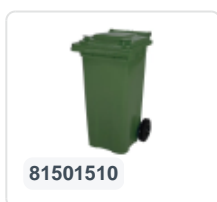

Geschikte accessoires