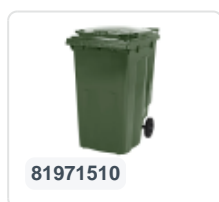

Geschikte accessoires