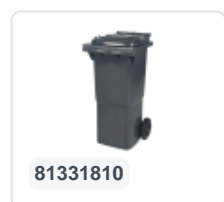

Geschikte accessoires