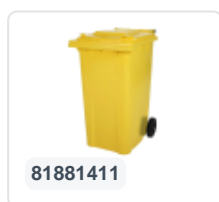

Geschikte accessoires

Alternatieve artikelen