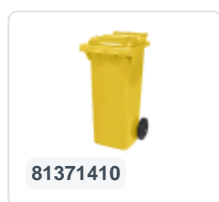

Geschikte accessoires

Alternatieve artikelen