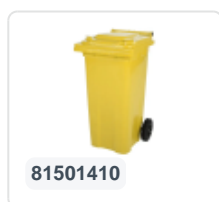

Geschikte accessoires

Alternatieve artikelen