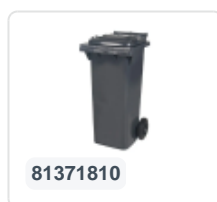

Geschikte accessoires

Alternatieve artikelen