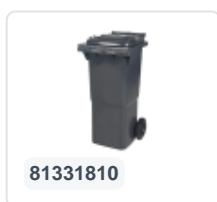

Geschikte accessoires

Alternatieve artikelen