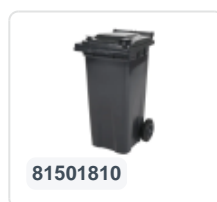

Geschikte accessoires

Alternatieve artikelen