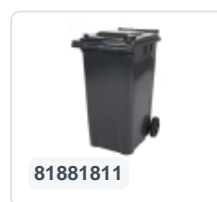

Geschikte accessoires

Alternatieve artikelen