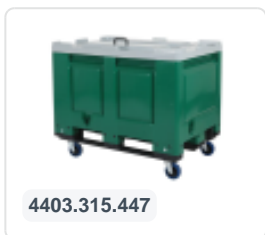

Artikelnummer: 4403.315.623

Bedrukking mogelijk

Verrijdbare BIG BOX palletbox met deksel - 1200 x 800 mm - op sledes met 4 zwenkwielen - blauw

Product specificaties

Uitwendig (LxBxH)	1200 x 800 x 955 mm
Inwendig (LxBxH)	1110 x 710 x 610 mm
Inhoud	535 liter
Zijwanden	Gesloten, met convexe wandpanelen
Materiaal	HDPE
Artikelnummer	4403.315.623
Gewicht (kg)	56,5 kg
Temperatuurbestendigheid	-30°C tot +40°C / kortstondig tot +90°C
Kleur	Blauw
Bodem	Gesloten, versterkt
Kleurcode	RAL 5002
Max. laadcapaciteit / box	500 kg
Max. stapelbelasting statisch	500 kg
Max. stapelbelasting dynamisch	500 kg
Aantal op een pallet	2

Eigenschappen

Verrijdbare BIG BOX palletbox 1200 x 800 x H955 mm - 535 liter - op 3 sledes

Uitgevoerd met 4 gegalvaniseerde zwenkwielen Ø 125 mm, met niet-strepend rubber loopvlak.

Met 4 zwenkwielen voor een optimale manoeuvreerbaarheid

Omschrijving

Verrijdbare kunststof palletbox type BIG BOX met scharnierend deksel. Levensmiddelengeschikte palletbox op 3 sledes, voorzien van soepel lopende zwenkwielen met rubber loopvlak. Een verrijdbare uitvoering werkt bijzonder efficiënt en prettig omdat men niet afhankelijk is van intern transportmaterieel. Het deksel dient ervoor om goederen te beschermen tegen verontreiniging, regen en wellicht ongenode blikken. Doordat de box vloeistofdicht en levensmiddelengeschikt is, wordt de box in de food-sector graag ingezet. Kortom: flexibel, soepel en vlot alle taken vervullen met een mobiele BIG BOX als hulpmiddel.

STD-1.L

STD-2.K

STD-2.L

Alternatieve artikelen

4403.315.246

4403.315.355

4403.315.447

4403.115.502