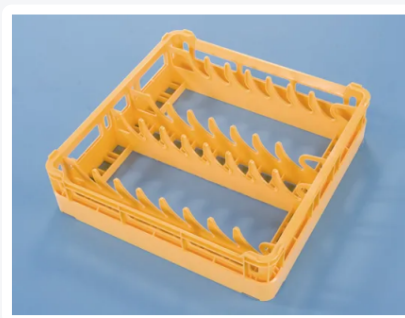

# Bordenkorf 500x500xH100mm geel

## Product specificaties

Uitwendig (LxBxH)	500 x 500 x 132 mm
Handgrepen	Open
Zijwanden	Open, voor een optimaal spoelresultaat en een sneller droogproces
Materiaal	PP
Artikelnummer	50.P.15
Gewicht (kg)	2 kg
Temperatuurbestendigheid	-30°C tot +80°C
Kleur	Geel
Bodem	Open en extra versterkt, hierdoor geschikt voor hoge belasting en gebruik in korventransportmachines met transporthaken
EAN	7424903475483

## Eigenschappen

**Geschikt voor 15 borden van Ø 180 mm tot Ø 320 mm.**

**Perfect passend in de meeste professionele vaatwassers.**

**Open constructie voor optimaal spoelen en snel drogen.**

**Duurzaam en slijtvast materiaal voor intensief gebruik.**

## Omschrijving

De bordenkorf 500 x 500 mm is speciaal ontworpen voor professionele vaatwassers in horeca, grootkeukens, restaurants en cateringbedrijven. Deze stevige vaatwaskorf biedt plaats aan 15 grote borden met een diameter van Ø 180 mm tot Ø 320 mm, waardoor u in één wasbeurt veel servies kunt reinigen.