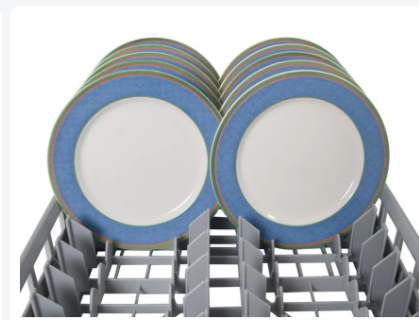

Artikelnummer: 50.XLP

Bedrukking mogelijk

Bordenkorf XL 600x500xH120mm grijs

Product specificaties

Uitwendig (LxBxH)	600 x 500 x 120 mm
Inwendig (LxBxH)	570 x 470 x 85 mm
Handgrepen	Open, voor meer draagcomfort
Zijwanden	Open, voor een optimaal spoelresultaat en een sneller droogproces
Materiaal	PP
Artikelnummer	50.XLP
Gewicht (kg)	2 kg
Temperatuurbestendigheid	-30°C tot +80°C
Kleur	Grijs
Bodem	Open en extra versterkt, hierdoor geschikt voor hoge belasting en gebruik in korventransportmachines met transporthaken
EAN	7424908599566

Eigenschappen

Geschikt voor 22 dinerborden, Ø 250-285 mm; een gemengde belading van dinerborden en soepborden in één mand is ook mogelijk

Handsfree positionering van de borden in de mand, zelfs bij volgeladen manden