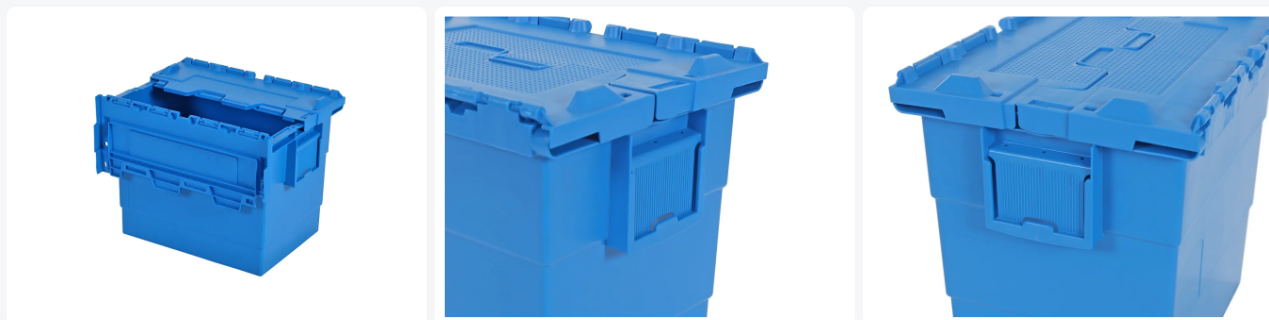

# Distributiebak 400x300xH315mm blauw

## Product specificaties

Uitwendig (LxBxH)	400 × 300 × 315 mm
Inwendig (LxBxH)	352 × 258 × 284 mm
Inhoud	22.5 liter
Handgrepen	Gesloten
Zijwanden	Gesloten
Materiaal	PP
Artikelnummer	30.430.D1
Gewicht (kg)	1,64 kg
Temperatuurbestendigheid	-20°C tot +80°C
Kleur	Blauw
Bodem	Gesloten, glad
EAN	7424900026091
Kleurcode	PMS 3005 C
Aantal op een pallet	136

## Eigenschappen

Distributiebakken zijn nestbaar en stapelbaar met deksel.

De distributiebakken hebben reliëfgebieden op het deksel voor stickers.

Met stootvlakken om te voorkomen dat de bakken verschuiven op rolbanen.

Distributiebakken: ruimtebesparing tot 65% in geneste toestand.

De bijna rechte wanden van de distributiebak zorgen voor maximale inhoud.

Distributiebakken hebben geïntegreerde labelhouders aan beide korte zijden.