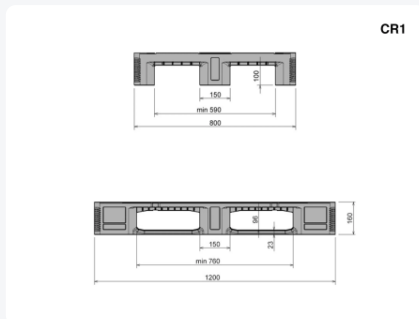

# Europallet CR1 ECO - 1200 x 800 mm - zonder randen - met antislip stroken

## Product specificaties

Uitwendig (LxBxH)	1200 x 800 x 160 mm
Draagvermogen dynamisch	1250 kg
Materiaal	HDPE ECO-regranulaat
Artikelnummer	83232242
Gewicht (kg)	16 kg
Temperatuurbestendigheid	-30°C tot +40°C / kortstondig tot +90°C
Kleur	Zwart
Draagvermogen statisch	5000 kg
Draagvermogen in stellingen	1000
Aantal op een pallet	15