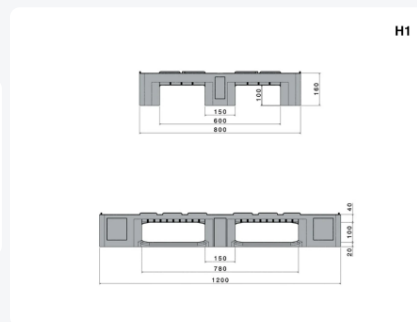

Artikelnummer: 83100341

Bedrukking mogelijk

Europallet H1 - 1200 x 800 mm - met randen 7 mm - 3 palletsledes, gesloten - kleur blauw

Product specificaties

Uitwendig (LxBxH)	1200 x 800 x 160 mm
Draagvermogen dynamisch	1250 kg
Materiaal	HDPE
Artikelnummer	83100341
Gewicht (kg)	18 kg
Temperatuurbestendigheid	-30°C tot +40°C / kortstondig tot +90°C
Kleur	Blauw
Kleurcode	ongeveer ral 5002
Draagvermogen statisch	5000 kg
Randhoogte	7 mm
Draagvermogen in stellingen	1000
Aantal op een pallet	15

Het palletdek is voorzien van randen 7 mm voor centrering van laadgoed en lege pallets onderling

Met doorgaande openingen in het palletdek voor ventilatie en afvoer van vocht

Met geheel gesloten en gladde onderzijde van de palletsledes, zodat vuil vanaf de vloer geen kans krijgt