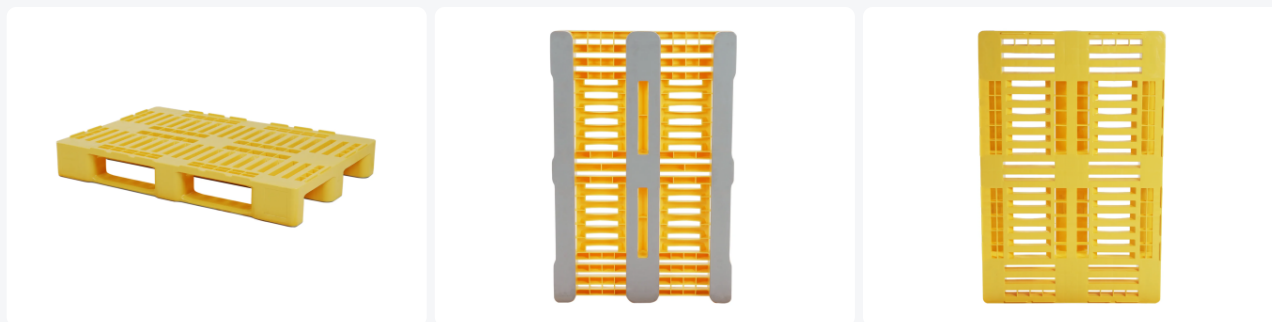

# Europallet H1 - 1200 x 800 mm - met randen 7 mm - 3 palletsledes, gesloten - kleur geel

## Product specificaties

Uitwendig (LxBxH)	1200 x 800 x 160 mm
Draagvermogen dynamisch	1250 kg
Materiaal	HDPE
Artikelnummer	83100401
Gewicht (kg)	18 kg
Temperatuurbestendigheid	-30°C tot +40°C, kortstondig tot +90°C
Kleur	Geel
Kleurcode	ongeveer ral 1018
Draagvermogen statisch	5000 kg
Randhoogte	7 mm
Draagvermogen in stellingen	1000
Aantal op een pallet	15

## Eigenschappen

Gele kleurvariant van de H1 pallet - om onderscheid te maken

Hygiënische kunststof pallet voor algemeen gebruik

De H1-pallet is de universele variant van de poolpallet EURO H1. De H1 heeft geen nokkenkruis op het dek

Het palletdek is voorzien van randen 7 mm voor centrering van laadgoed en lege pallets onderling

Met doorgaande openingen in het palletdek voor ventilatie en afvoer van vocht

Met geheel gesloten en gladde onderzijde van de palletsledes, zodat vuil vanaf de vloer geen kans krijgt