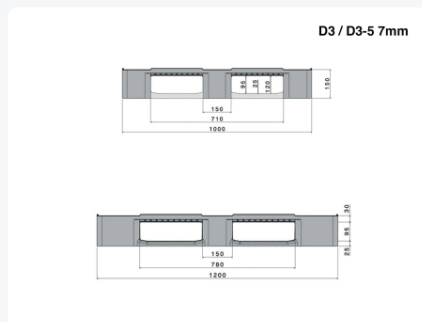

Artikelnummer: 83325201

Bedrukking mogelijk

Industriepallet D3 ECO - 1200x1000 mm – met 3 palletsledes - met randen 7mm - zwart

Product specificaties

| | |
|-----------------------------|---|
| Uitwendig (LxBxH) | 1200 x 1000 x 150 mm |
| Draagvermogen dynamisch | 1000 kg |
| Materiaal | HDPE ECO-regranulaat |
| Artikelnummer | 83325201 |
| Gewicht (kg) | 14 kg |
| Temperatuurbestendigheid | -30°C tot +40°C / kortstondig tot +90°C |
| Kleur | Zwart |
| EAN | 7424906076021 |
| Draagvermogen statisch | 5000 kg |
| Randhoogte | 7 mm |
| Draagvermogen in stellingen | 400 |
| Aantal op een pallet | 16 |

Eigenschappen

Industriepallet type D3 ECO (1200 x 1000 x H 150 mm) met 7 mm randen rondom op het dek

Sterke medium-pallet met laag eigen gewicht. Gemakkelijk te hanteren

Voorzien van 3 palletsledes overlans