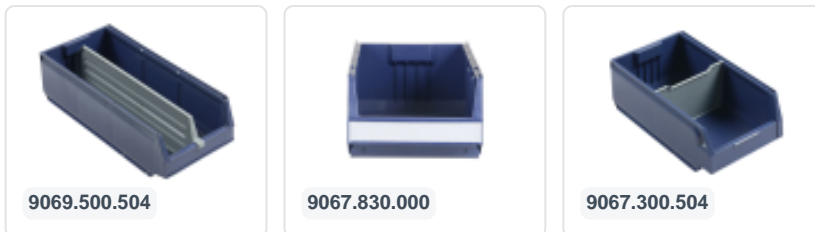

Het praktische ontwerp maakt deze kunststof magazijnbak eenvoudig te hanteren. De royale **grijpopening** zorgt ervoor dat de inhoud gemakkelijk kan worden bereikt. Moduulbakken kunnen onderling stabiel **gestapeld** worden. De geïntegreerde **ophangrand** aan de achterzijde maakt de bak ook geschikt voor standaard railsystemen, waardoor een overzichtelijke verticale opslag wordt gecreëerd. Deze combinatie van stapelbaarheid en ophangmogelijkheden bespaart ruimte en verhoogt de efficiëntie van een magazijn of werkplek.

Moduulbakken met een lengte van **500 mm** kunnen worden ingericht met een **langsschot** die de beschikbare breedte opdeelt in **twee delen van elk ca. 100 mm** naast elkaar. Alternatief kunnen ook twee **dwarsschotten** worden aangebracht die de bak verdeelt in **drie compartimenten van elk ca. 140 mm** achter elkaar.

De variëteit aan kleuren van de Moduulbakken ondersteunt een duidelijke **kleurcodering**, waardoor het picken van verschillende producten of onderdelen eenvoudig wordt. Of je nu meerdere bakken op elkaar stapelt of ze horizontaal organiseert op een werkbank, deze magazijnbak zorgt voor een snel overzicht en voorkomt dat producten zoekraken. De bak is dus niet alleen ideaal voor industriële toepassingen, maar ook perfect voor kantoororganisatie, hobbyruimtes of werkplekken waar efficiëntie en overzicht belangrijk zijn.

Geschikte accessoires