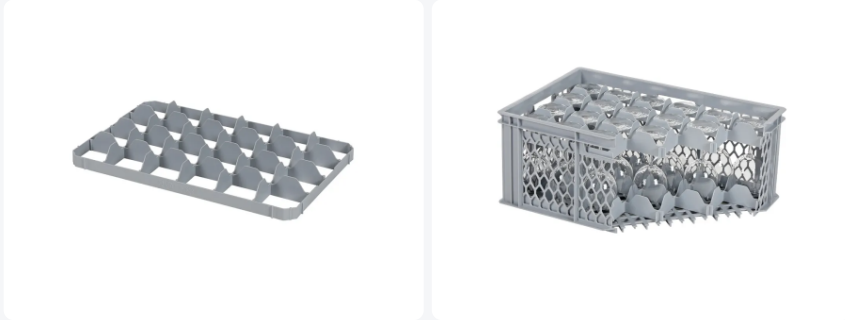

Artikelnummer: 30.24.O

Ondervakverdeling 4x6 grijs

Product specificaties

Uitwendig
(LxBxH) 565 x 365 x 55 mm

Materiaal PP

Artikelnummer 30.24.O

Gewicht (kg) 0,2 kg

Kleur Grijs

EAN 7424909433418

Maximale Ø
glas 85

Aantal op een
pallet 200

Alternatieve artikelen