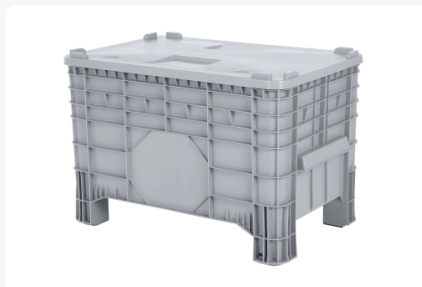

Artikelnummer: 10.1425.BF

Deksel voor palletbox type 1425.B (1040x640mm) grijs

Product specificaties

Uitwendig
(LxBxH) 1050 × 650 mm

Materiaal HDPE

Artikelnummer 10.1425.BF

Gewicht (kg) 4 kg

Kleur Grijs