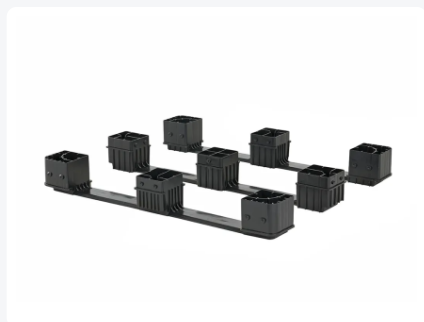

# Set sledes voor MaxiLog palletbox - 2 buitensledes en 1 middenslede - zwart (VE = 14 sets / 42 stuks)

## Product specificaties Eigenschappen

Uitwendig (LxBxH)	1200 x 150 x 155 mm
Materiaal	HDPE-regeneraat
Artikelnummer	4437.030.093
Gewicht (kg)	7 kg
Kleur	Zwart
Aantal op een pallet	14

Set van 3 sledes voor de MaxiLog-serie - twee buitensledes en een middenslede

Gemaakt van HDPE, een duurzaam en robuust kunststof

Kunnen eenvoudig in de palletbox worden geklikt

Verpakkingseenheid (VE): 14 sets per pallet 1200x1000mm

## Omschrijving

Een complete set van 3 kunststof sledes voor de MaxiLog palletbox 1200 x 1000 mm.