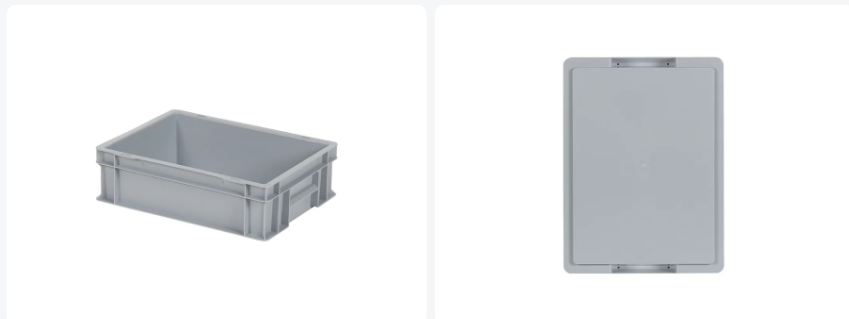

Artikelnummer: 30.412.GDH.1

Bedrukking mogelijk

Stapelbak 400x300xH120mm gesl. GDH grijs

Product specificaties

Uitwendig (LxBxH)	400 x 300 x 120 mm
Inwendig (LxBxH)	366 x 266 x 115 mm
Max. stapelbelasting (kg)	150 kg
Inhoud	7 liter
Handgrepen	Gesloten (grijpranden)
Zijwanden	Gesloten
Materiaal	PP
Artikelnummer	30.412.GDH.1
Gewicht (kg)	0,71 kg
Temperatuurbestendigheid	-20°C tot +80°C
Kleur	Grijs
Bodem	Gesloten, glad
Kleurcode	RAL 7040
Max. Ø bord	100
Draagvermogen (kg)	10
Aantal op een pallet	152

Eigenschappen

Moderne stapelbak uit de **SOLID LINE**; voor met name de eventcatering en verhuur, alsook voor industriële toepassingen.

De stapelbak is voorzien van een gladde bodem.

Geschikt voor montage van scharnierdeksels.

Omschrijving

Stapelbak in Euronorm formaat 400 x 300 mm. Met gesloten wanden, dichte handgrepen en een gesloten, gladde bodem. Dankzij de gesloten handgrepen kan de bak volledig gevuld worden. Deze stapelbak is zeer geschikt voor industriële toepassingen, maar ook voor verhuurbedrijven of de foodsector. Door de genormde maatvoering is de stapelbak bovendien perfect te combineren met andere Eurobakken en ook met genormde pallets, rolcontainers en dollies.