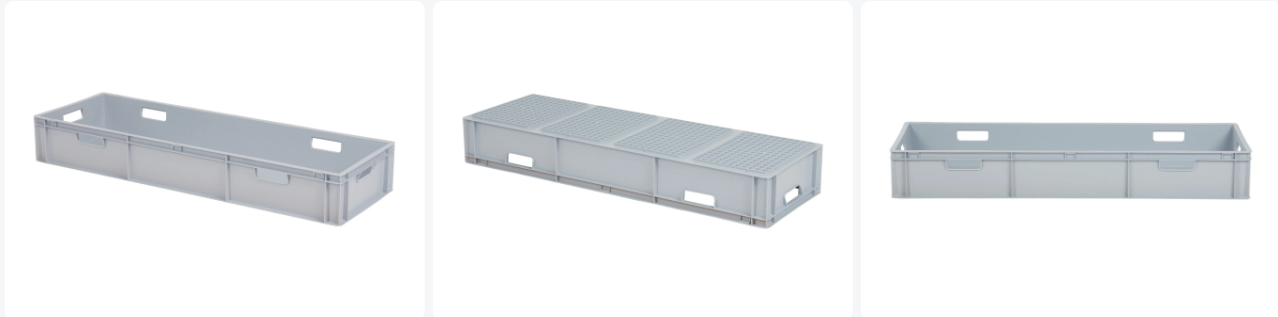

# Stapelbak 1200x400xH171mm gesl. 6 OH grijs

## Product specificaties

Uitwendig (LxBxH)	1200 x 400 x 171 mm
Inwendig (LxBxH)	1154 x 355 x 156 mm
Max. stapelbelasting (kg)	250 kg
Inhoud	64 liter
Handgrepen	Open
Zijwanden	Gesloten
Materiaal	PP
Artikelnummer	8.124017.O.1
Gewicht (kg)	3,46 kg
Temperatuurbestendigheid	-10°C tot +60°C
Kleur	Grijs
Bodem	Gesloten, versterkt
Draagvermogen (kg)	40
Aantal op een pallet	26

## Eigenschappen

Afmetingen: 1200 x 400 x H 171 mm

Capaciteit: 64 liter

Voedselveilig

Volledig gesloten kunststof Euro-norm stapelbak

Versterkte bodem voor extra stevigheid

Zes handgrepen voor gemakkelijke hantering

## Omschrijving

Geheel gesloten stapelbak in Euronorm afmeting 1200 x 400 mm. De stapelbak heeft een inhoud van 64 liter en een hoogte inclusief versterkte bodem van 171 mm. Deze grootvolume stapelbak is perfect te combineren met genormde pallets met 1200 mm lengte.