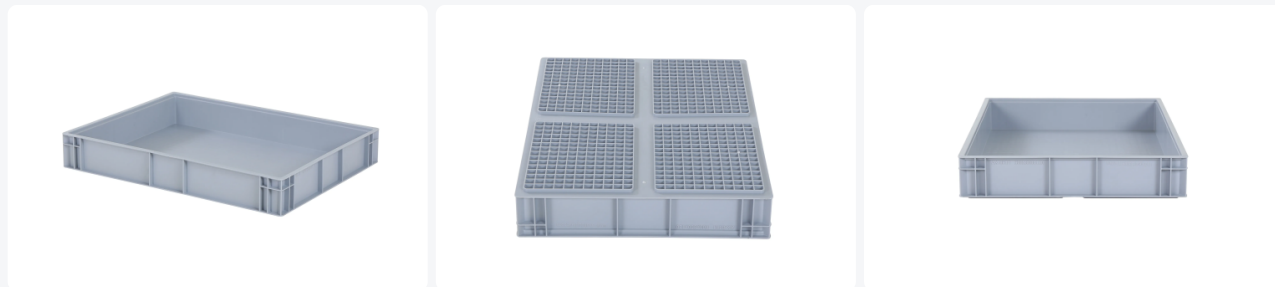

Artikelnummer: 8.806012.D.1

Bedrukking mogelijk

Stapelbak Euronorm - 800 x 600 x H 120 mm (versterkte bodem)

Product specificaties

Uitwendig (LxBxH)	800 x 600 x 120 mm
Inwendig (LxBxH)	750 x 550 x 107 mm
Max. stapelbelasting (kg)	250 kg
Inhoud	45 liter
Handgrepen	Gesloten
Zijwanden	Gesloten
Materiaal	PP
Artikelnummer	8.806012.D.1
Gewicht (kg)	3,32 kg
Temperatuurbestendigheid	-10°C tot +60°C
Kleur	Grijs
Bodem	Gesloten, versterkt
Draagvermogen (kg)	40
Aantal op een pallet	38

Eigenschappen

Kunststof stapelbak in Euronorm-formaat: 800 x 600 x H 120 mm, met een capaciteit van 45 liter.

Volledig gesloten ontwerp voor optimale bescherming van opgeslagen goederen.

Versterkte bodem zorgt voor extra stevigheid en duurzaamheid.

Geschikt voor stapelen en combineren met genormde pallets.

Ideaal voor opslag van goederen die bescherming nodig hebben tegen stof, vocht en omgevingsinvloeden.

Geschikte accessoires

Alternatieve artikelen