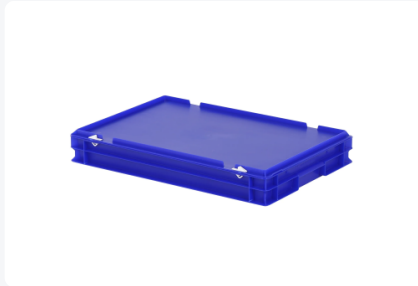

Stapelbak met deksel - 600 x 400 x H 90 mm - blauw

Product specificaties

Uitwendig (LxBxH)	600 x 400 x 90 mm
Inwendig (LxBxH)	566 x 366 x 72 mm
Max. stapelbelasting (kg)	200 kg
Inhoud	14.1 liter
Handgrepen	Gesloten (grijpranden)
Zijwanden	Gesloten
Materiaal	PP
Artikelnummer	30.608.DB.3
Gewicht (kg)	1,9 kg
Temperatuurbestendigheid	-20°C tot +80°C
Kleur	Blauw
Bodem	Gesloten, glad
Kleurcode	RAL 5002
Draagvermogen (kg)	20
Aantal op een pallet	124

Eigenschappen

Met een gladde bodem en gesloten handgrepen.

Dekselbakken zijn ook met deksel stapelbaar.

Dekselbakken hebben een afneembaar scharnierend deksel.

De dekselbak wordt geleverd met twee snap-schuifsluitingen in het deksel.

Omschrijving

Deze blauwe dekselbak heeft de praktisch Euronorm afmeting 600 x 400 mm. Hierdoor is de dekselbak onderling stapelbaar met alle andere Euronorm dekselbakken en stapelbakken. Verder past hij perfect en zonder ruimteverlies op een genormde pallet, rolcontainer of verrijdbaar onderstel. De dekselbak is samengesteld uit een geheel gesloten stapelbak met scharnierdeksel en twee snap-schuifsluitingen. Door de snap-schuifsluitingen is de dekselbak goed af te sluiten en ook eenvoudig te openen. De afsluitbare deksel voorkomt dat het laadgoed tijdens transport kwijtraakt, beschadigt of verontreinigd wordt.