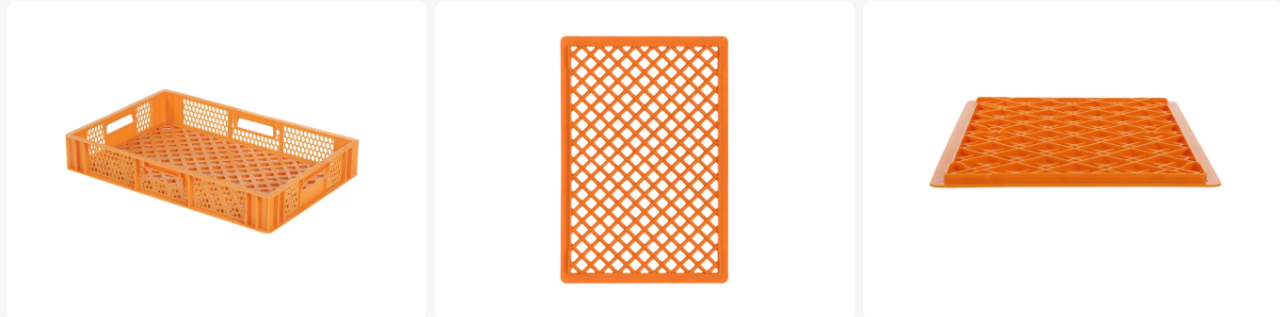

Artikelnummer: 30.108.0117

Bedrukking mogelijk

Stapelbak 600x400xH99mm geperf. OH grofm. bodem oranje

Product specificaties

Uitwendig (LxBxH)	600 x 400 x 99 mm
Inwendig (LxBxH)	568 x 368 x 85 mm
Inhoud	17.8 liter
Handgrepen	Open (4 stuks)
Zijwanden	Geperforeerd
Materiaal	HDPE
Artikelnummer	30.108.0117
Gewicht (kg)	1,2 kg
Temperatuurbestendigheid	-30°C tot +60°C
Kleur	Oranje
Bodem	Geperforeerd, versterkt (bodemitvoering 15; zie "Opties")
Aantal op een pallet	96

Eigenschappen

Stapelkrat / broodkrat (600 x 400 x H 99 mm - 17,8 liter) uit de R-Serie

Levensmiddelengeschied

Grof geperforeerde bodem en fijnmazig geperforeerde zijwanden

Frisse oranje kleur

4 open handgrepen