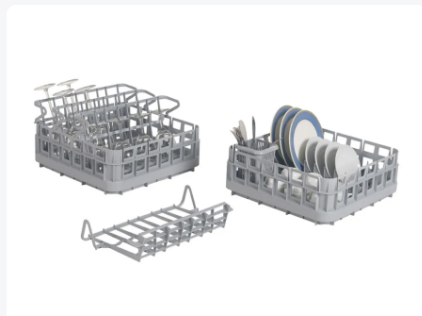

Artikelnummer: 50.SET.4040.1

Starterskit 400 x 400 mm - voor vaatwasmachines 400 x 400 mm

Product specificaties

Uitwendig (LxBxH)	400 x 400 x 145 mm
Handgrepen	Open
Zijwanden	Open, voor een optimaal spoelresultaat en een sneller droogproces
Materiaal	PP
Artikelnummer	50.SET.4040.1
Temperatuurbestendigheid	-30°C tot +80°C
Kleur	Grijs
Bodem	Grofmazig
EAN	7424918938904

Eigenschappen

De Starterskit 50.SET.4040 bestaat uit twee bistrokorven 50.R.390, één bordeninzetrek 50.PI.400, één bestekbeker 50.CBS.0 en vier glazeninzetrekken 50.GR.400.

De bistrokorven hebben een bodemmaat / vaatwasser inschuifmaat van 390 mm.

De kit wordt in een doos geleverd. De glazeninzetrekken zijn niet gemonteerd.

Omschrijving

De starterskit 400 x 400 mm is een essentieel pakket dat is ontworpen om vaatwassers met afmetingen van 400 x 400 mm uit te rusten voor efficiënte reiniging van glaswerk, servies en bestek. Deze uitgebreide kit bevat twee bistrokorven (400 x 400 x H 145 mm), die voldoende ruimte bieden voor het opbergen van verschillende items. Daarnaast bevat het één bordeninzetrek 50.PI.400, ideaal voor het veilig vasthouden van borden tijdens het wasproces.

Al met al biedt de Starterskit 400 x 400 mm een handige en complete oplossing voor bedrijven die een basisopstelling nodig hebben voor hun vaatwassers van 400 x 400 mm. Of het nu wordt gebruikt in restaurants, cafés of andere horecagelegenheden, deze kit biedt de benodigde tools voor het verkrijgen van sprankelend schoon glaswerk, servies en bestek, waardoor een hygiënisch en efficiënt wasproces wordt gegarandeerd.