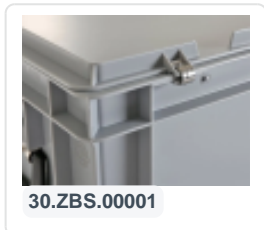

Omschrijving

Kunststof stembus 400 x 300 x H 295 mm met kofferhandgrepen, cilinderslot en brievenbusklep in de deksel. Ideaal als transportbox voor het vervoer van briefstemmen. De transportbox heeft een inhoud van 26 liter. De stembus wordt afgesloten met een deksel dat is voorzien van een slot. De deksel heeft in het midden een brievenbusklep met sleuf waardoor de stembiljetten en de stembrieven in de bus gestoken kunnen worden. De inhoud van de stembus is bereikbaar na ontgrendeling van de scharnierdeksel. De deksel kan bovendien extra verzegeld worden aan de korte zijden. Het formaat van de sleuf (280x32 mm - b x h) is groot genoeg voor de inname van stembiljetten (gevouwen circa 70 mm breed) en stembrieven (ongevouwen 162 mm). De stembus is voorzien van een gladde bodem, twee kofferhandgrepen en scharnierversterkingen voor het scharnierdeksel. De stembussen en transportboxen van Transoplast zijn stapelbaar en comfortabel te verplaatsen middels de handgrepen aan de korte zijden. Op aanvraag leveren wij de stembussen met logo en/of tekstbedrukking. Informeer naar de mogelijkheden.

Geschikte accessoires