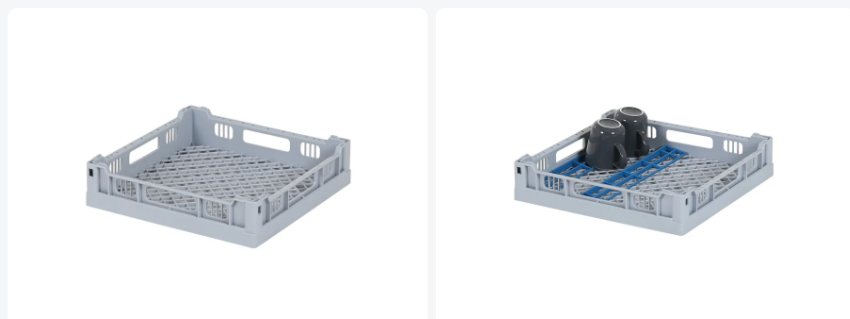

Artikelnummer: 50.401

Basiskorf grofmazig 400x400mm (bodem 396mm)

Product specificaties

Uitwendig (LxBxH)	400 x 400 x 90 mm
Inwendig (LxBxH)	365 x 365 x 73 mm
Handgrepen	Aan vier zijden open handgrepen, voor meer draagcomfort
Zijwanden	Open, voor een optimaal spoelresultaat en een sneller droogproces
Materiaal	PP
Artikelnummer	50.401
Gewicht (kg)	0,8 kg
Temperatuurbestendigheid	-30°C tot +80°C
Kleur	Grijs
Bodem	Open en extra versterkt

Eigenschappen

De universele korf 50.401 is geschikt voor een gemengde belading van glaswerk en servies.

Omschrijving

De universeelkorf 50.401 met afmeting 400 x 400 x H 90 mm heeft een binnenhoogte van 73 mm. De vaatwaskorf is bedoeld voor universeel gebruik en geschikt voor een gemengde belading met glaswerk en servies. De bodem is open en speciaal versterkt. Hierdoor is de universeelkorf geschikt voor het gebruik in korventransportmachines met transporthaken. De zijwanden hebben een open constructie voor een optimaal spoelresultaat en een sneller droogproces. De universeelkorf 50.401 is een bijzonder duurzame korf met de beste referenties in de markt.