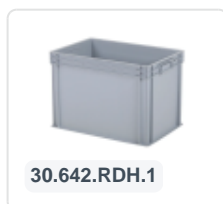

Geschikte accessoires