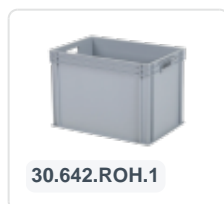

Geschikte accessoires